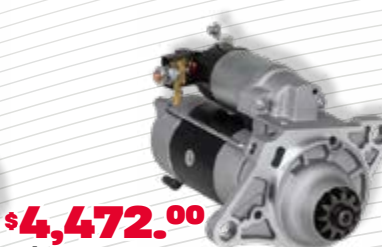

$4,472.00

cód: 2808401
MARCHA AUTOMOTRIZ MITSUBISHI PLGR
CW 24V 5.0KW 11D EXCAVADORA ISUZU
HITACHI ZX330 ZX350ZX 370 7.8L 19167