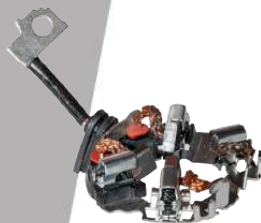

Cód.3111700

PORTA CEPILLOS MARCHA
TOYOTA HILUX VALUE-BH

Cód.3111800

PORTA CEPILLOS MARCHA
MB SPRINTER VW AMAROK
CRAFTER VALUE-BH

Cód.3111900

PORTA CEPILLOS
ALTERNADOR NISSAN TSURU
III GS TSUBAME VALUE-BH

Cód.3112100

PORTA CEPILLOS MARCHA
DODGE RAM 700 VALUE-BH

Cód.3112200

PORTA CEPILLOS MARCHA
NISSAN PICK UP D22 NP300
2.5L VALUE-BH

Cód.3112300

PORTA CEPILLOS MARCHA
CHEVROLET TORNADO
VALUE-BH

Cód.0093024

ALTERNADOR AUTOMOTRIZ
FORD FUSION EDGE
EXPLORER MONDEO 1.5L 2.0L